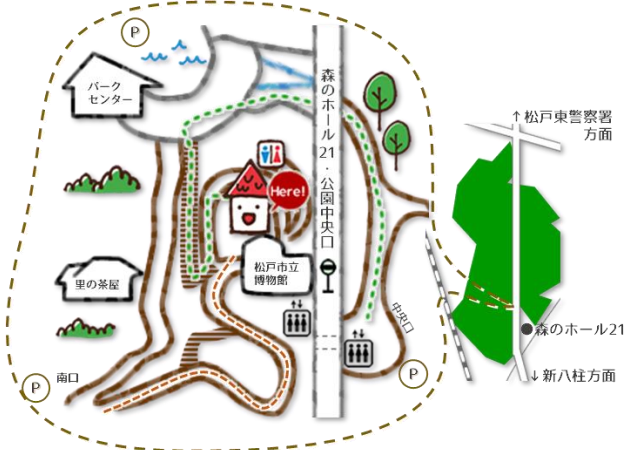

自然とおそぶ、自然でおそぶ、自然を遊ぶ

森のこども館

※状況により、閉館になる場合があります。ホームページ等でご確認ください。

☎ **080-7323-9980**
(開館日の10:00-16:00)

📍 **21世紀の森と広場内 森の工芸館**

▲森のこども館HP

7月 **3日** (金) **4日** (土) **5日** (日)

7月 **31日** (金) 8月 **1日** (土) **2日** (日)

10:00~16:00

雨天時は休館
前日にホームページ等でお知らせします。

森のこども館は、乳幼児親子、小学生、中高生が自然の中で自由にあそべる場所です

**参加
無料**

新型コロナウイルス感染拡大防止対策をし、開館します

みなさんが安心して遊べるよう、ご理解、ご協力をお願いします。

- 受付時に検温・体調のチェック、保護者の方の連絡先の記入及び同意確認をお願いします。
- 発熱、咳やくしゃみ、鼻水などの症状がある場合や体調不良の時には、利用をご遠慮ください。
- 当面の間イベントは行わず、外遊びや簡単な工作をします。
- 森のこども館ではマスクの着用をお願いします（2歳以下の乳幼児、過敏症等により着用ができない場合、熱中症のおそれがある場合などは除く）。
- こまめな手洗いをお願いします。
- 工芸館内は授乳及びおむつ替えコーナーのみの利用となり、遊んだり、飲食したりすることは出来ません。
- 持参された飲み物は飲めますが、お弁当などを食べることは出来ません（離乳食含む）。
- スタッフは当日検温をし、マスク着用でフィジカルディスタンスを保ちながら対応させていただきます。また、遊具や道具の消毒の徹底を心がけます。

*松戸市立博物館を通して、博物館口から縄文の森を右折
*中央口から水とこかげの広場の橋の下を通り、花壇横の階段を登って左手

松戸市子どもわかもの課から委託を受け、NPO法人松戸子育てさぼーとハーモニーが運営しています。

授乳・おむつ替えスペース
赤ちゃんぽけっと
ミルク用のお湯あります。

【問い合わせ】開館日以外は、野菊野こども館 (047-331-1144) へ
<https://morinokodomokan.m-harmony.org>