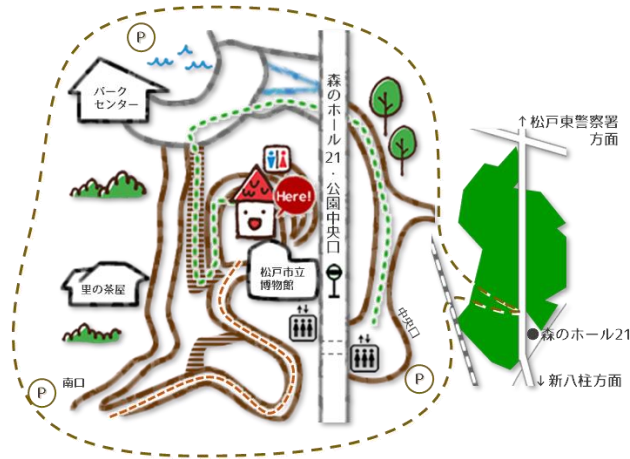

パークセンター tel.047-345-8900

松戸市立博物館 tel.047-384-8181

森のホール21 詳細はそれぞれお問い合わせください。

【開館時間】
10:00~16:00

☔ 雨天時は工芸館内を3組
12名までの利用で開館
します。
荒天、台風などの場合、休館にな
ることもありますので、ホーム
ページにてご確認ください。

11月7日(土) 13:30~15:30

児童館からの挑戦状~徳川の秘宝を探せ~

ネイチャーゲーム 常盤児童館とコラボ*

対象:小学生以上(乳幼児は保護者と一緒に)

詳細は常盤児童館(TEL:047-387-3320)まで

先着
50名

新型コロナウイルス感染拡大防止対策をし、開館します

みなさんが安心して遊べるよう、ご理解、ご協力をお願いします。

*松戸市立博物館を通して、博物館口から縄文の森を右折
*中央口から水とこかげの広場の橋の下を通り、花壇横の階段を登って左手

- 受付時に検温・体調のチェック、保護者の方の連絡先の記入及び同意確認をお願いします。
- 発熱、咳やくしゃみ、鼻水などの症状がある場合や体調不良の時には、利用をご遠慮ください。
- 当面の間イベントは行わず、外遊びや簡単な工作をします。
- 森のこども館ではマスクの着用をお願いします(2歳以下の乳幼児、過敏症等により着用ができない場合、熱中症のおそれがある場合などは除く)。
- こまめな手洗いををお願いします。
- 晴天時、工芸館内は授乳及びおむつ替えコーナーのみの利用となり、遊んだり、飲食したりすることは出来ません。
- 持参された飲み物は飲めますが、お弁当などを食べることは出来ません(離乳食含む)。
- スタッフは当日検温をし、マスク着用でフィジカルディスタンスを保ちながら対応させていただきます。また、遊具や道具の消毒の徹底を心がけます。
- 雨天時の工芸館内をご利用の際、長時間の利用はお控えください。

松戸市子どもわかもの課から委託を受け、NPO法人松戸子育てさぼーとハーモニーが運営しています。

授乳・おむつ替えスペース
赤ちゃんお湯あり
ミルク用のお湯あります。

インスタ、フェイスブックもやっています!
@morinokodomokan

【問い合わせ】開館日以外は、野菊野こども館 (047-331-1144) へ
<https://morinokodomokan.m-harmony.org>