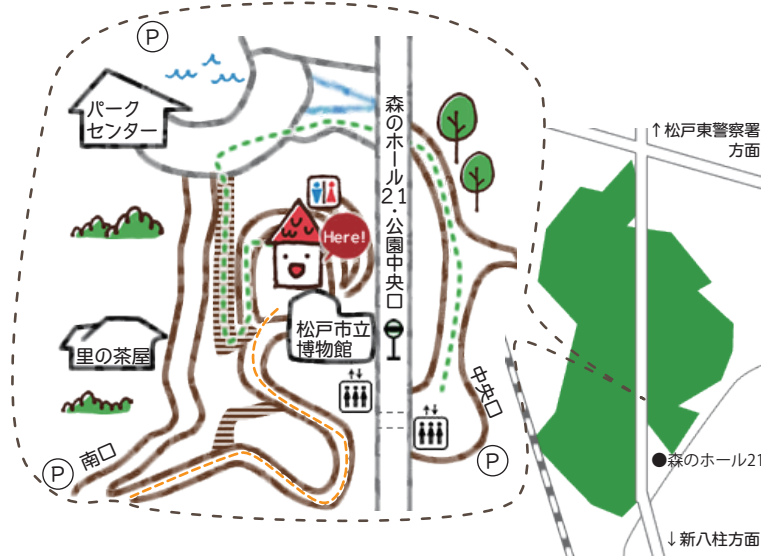

①11:00~ ②13:30~

地域ボランティアさんによる
おはなし会&手遊び

6(土)

通常開館『紙コップけん玉作り』

7(日)

じゃがいもの植え付け 10:45~パークセンター前にて受付

当日先着40名 入れ替わり制

- 汚れても良い服装、靴でおこしくください。
- 対象…乳幼児おやこ、小学生以上18歳まで
- ※荒天中止、詳細はホームページにて

21(日)通常開館

『森の宝ものさがし』

雨天時は工芸館内を3組12名までの利用で開館します。

荒天、台風などの場合、休館になることもありますので、ホームページまたはInstagramにてご確認ください。

開館時間 10:00~16:00

080-7323-9980 (開館中のみ)

森の工芸館 (21世紀の森と広場内)

お外遊びたくさん♪

HP 森のこども館
はここです

新型コロナウイルス感染拡大防止対策をし、開館します

みなさんが安心して遊べるよう、ご理解、ご協力をお願いします。

※松戸市立博物館を通して、博物館口から縄文の森を右折
※中央口から水とこかけの広場の橋の下を通り、花壇横の階段を上って左手

- ▶ 受付時に検温・体調のチェック、保護者の方の連絡先の記入及び同意確認をお願いします。
- ▶ 発熱、咳やくしゃみ、鼻水などの症状がある場合や体調不良の時には、利用をご遠慮ください。
- ▶ 森のこども館ではマスクの着用をお願いします(2歳以下の乳幼児、過敏症等により着用ができない場合、熱中症のおそれがある場合などはのぞく)
- ▶ こまめな手洗いをお願いします。
- ▶ 晴天時、工芸館内は授乳及びおむつ替えコーナーのみの利用となり、遊んだり飲食することはできません。
- ▶ 工芸館内では持参された飲み物は飲めますが、お弁当などを食べることはできません。(離乳食を含む)
- ▶ スタッフは当日検温をし、マスク着用でフィジカルディスタンスを保ちながら対応させていただきます。また、遊具や道具の消毒の徹底を心がけます。
- ▶ 雨天時の工芸館内をご利用の際、長時間の利用はお控えください。