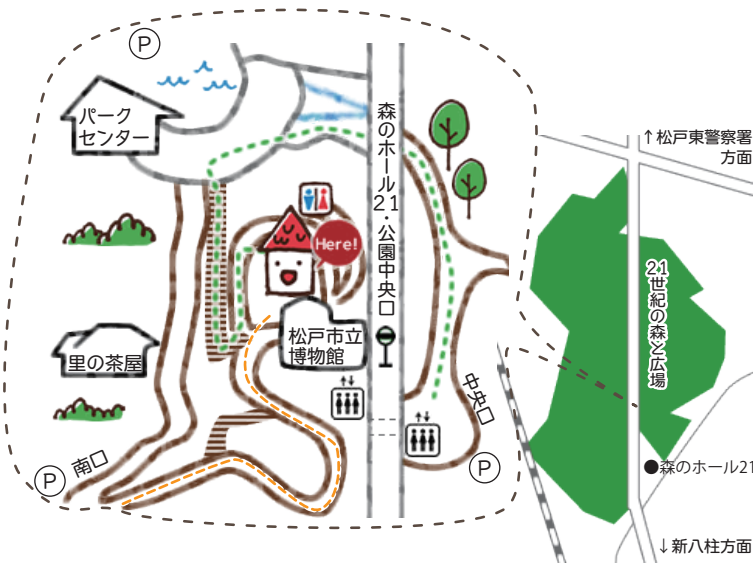

雨天時は工芸館内を3組12名までの利用で開館します。

荒天、台風などの場合、休館になることもありますので、ホームページまたはInstagramにてご確認ください。

- 開館時間** 10:00~16:00
- ☎** 080-7323-9980 (開館中のみ)
- 📍** 森の工芸館 (21世紀の森と広場内)

5月の開館日は、毎日
昔あそび・鯉のぼり作り・森の宝ものさがしも開催しています！詳しくはホームページやスタッフまで★

宝ものさがし全部みつえられるかな?!

竹馬のつてあるころ♪

ぼっくり♪ぼっくり♪

HP 森のこども館はここです！

新型コロナウイルス感染拡大防止対策をし、開館します

みなさんが安心して遊べるよう、ご理解、ご協力をお願いします。

※松戸市立博物館を通して、博物館口から縄文の森を右折
※中央口から水とこかけの広場の橋の下を通り、花壇横の階段を上って左手

- ▶ 受付時に検温・体調のチェック、保護者の方の連絡先の記入及び同意確認をお願いします。
- ▶ 発熱、咳やくしゃみ、鼻水などの症状がある場合や体調不良の時には、利用をご遠慮ください。
- ▶ 森のこども館ではマスクの着用をお願いします(2歳以下の乳幼児、過敏症等により着用ができない場合、熱中症のおそれがある場合などはのぞく)
- ▶ こまめな手洗いをお願いします。
- ▶ 晴天時、工芸館内は授乳及びおむつ替えコーナーのみの利用となり、遊んだり飲食することはできません。
- ▶ 工芸館内では持参された飲み物は飲めますが、お弁当などを食べることはできません。(離乳食を含む)
- ▶ スタッフは当日検温をし、マスク着用でフィジカルディスタンスを保ちながら対応させていただきます。また、遊具や道具の消毒の徹底を心がけます。
- ▶ 雨天時の工芸館内をご利用の際、長時間の利用はお控えください。