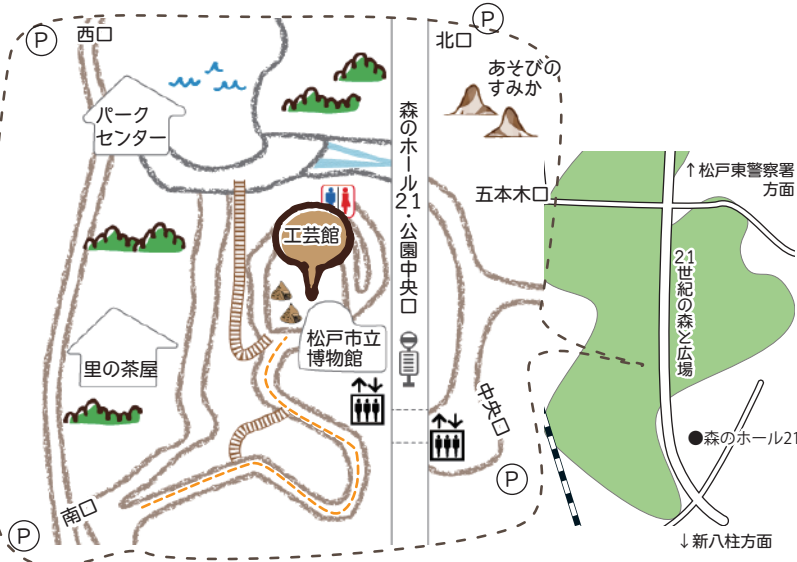

森のこども館は、乳幼児親子、小学生、中高生が自然の中で自由に遊べる場所です

この旗が目印です♪

開館時間 10:00~16:00

☎ 080-7323-9980 (開館中のみ)

📍 森の工芸館 (21世紀の森と広場内)

雨の日あそびも わくわくするね♪

雨天時は工芸館内を3組12名までの利用で開館します。

荒天、台風などの場合、休館になることもありますので、ホームページまたはInstagramにてご確認ください。

8/7(土) モリクルもりいくステーション

いろんなトムテできるかな~♪

8/8(日) ワークショップ

どんな風鈴ができるかな~?

新型コロナウイルス感染拡大防止対策をし、開館します

みなさんが安心して遊べるよう、ご理解、ご協力をお願いします。

- ▶ 受付時に検温・体調のチェック、保護者の方の連絡先の記入及び同意確認をお願いします。
- ▶ 発熱、咳やくしゃみ、鼻水などの症状がある場合や体調不良の時には、利用をご遠慮ください。
- ▶ 森のこども館ではマスクの着用をお願いします(2歳以下の乳幼児、過敏症等により着用ができない場合、熱中症のおそれがある場合などはのぞく)
- ▶ こまめな消毒、手洗いをお願いします。
- ▶ 晴天時、工芸館内は授乳及びおむつ替えコーナーのみの利用となり、遊んだり飲食することはできません。
- ▶ 雨天時、工芸館内は人数制限をしておご利用となり、持参された飲み物は飲めますが、お弁当などを食べることはできません。(離乳食を含む)長時間の利用はお控えください。
- ▶ スタッフは当日検温をし、マスク着用でフィジカルディスタンスを保ちながら対応させていただきます。また、遊具や道具の消毒の徹底を心がけます。

※松戸市立博物館を通過して、博物館口から縄文の森を右折
※中央口から水とこかけの広場の橋の下を通り、花壇横の階段を上って左手

松戸市子どもわかもの課から委託を受け、NPO法人松戸子育てさぽーとハーモニーが運営しています。

HP 森のこども館
はこちうり

Facebook、Instagram配信しています♪
@morinokodomokan

【問い合わせ】開館日以外、野菊野こども館(047-331-1144)へ
<https://morinokodomokan.m-harmony.org>