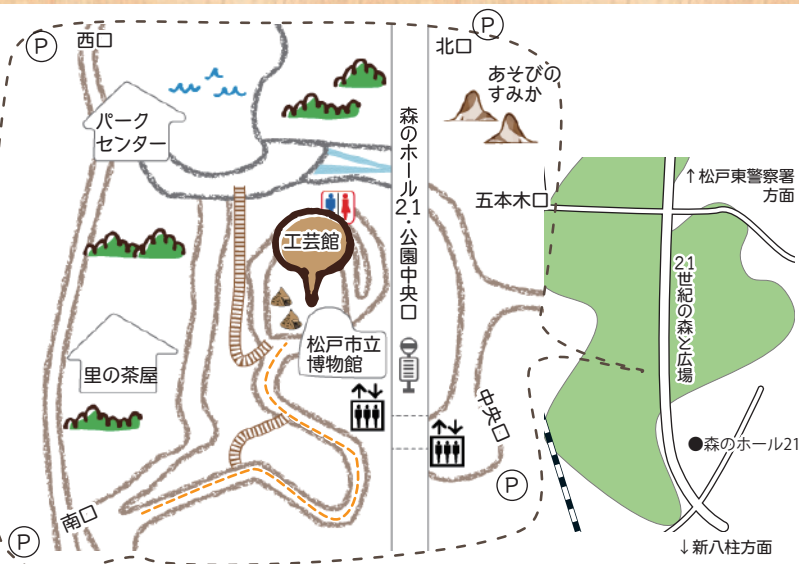

自然をおもむく 自然であそぶ 自然をおもむく

森のこども館

2021年10月

10月の予定

※変更等ある場合は、ホームページやInstagram等でお知らせします。

1(金) ▶ 地域のボランティアさんによる
おはなし会&手あそび♪ 13:30~工芸館前にて

2(土)、3(日) 博物館とコラボ企画

▶ こぶんじだいのマジカルアイテムをつくらう!!
博物館学芸員さんの説明 ①11:00~ ②14:00~
つくるのは好きな時間にできます♪10:00~16:00

10/2(土)~11/21(日)
博物館企画展「古墳時代のマジカルワールド開催中」

この旗が目印です♪

開館時間 10:00~16:00

☎ 080-7323-9980 (開館中のみ)

📍 森の工芸館 (21世紀の森と広場内)

雨の日あそびもわくわくするね♪

雨天時は工芸館内を3組12名までの利用で開館します。

荒天、台風などの場合、休館になることもありますので、ホームページまたはInstagramにてご確認ください。

健康観察シートのチェック、手洗い、手指消毒、フィジカルディスタンスをとりながら開館中

新型コロナウイルス感染拡大防止対策をし、開館します

みなさんが安心して遊べるよう、ご理解、ご協力をお願いします。

- ▶ 受付時に検温・体調のチェック、保護者の方の連絡先の記入及び同意確認をお願いします。
- ▶ 発熱、咳やくしゃみ、鼻水などの症状がある場合や体調不良の時には、利用をご遠慮ください。
- ▶ 森のこども館ではマスクの着用をお願いします(2歳以下の乳幼児、過敏症等により着用ができない場合、熱中症のおそれがある場合などはのぞく)
- ▶ こまめな消毒、手洗いをお願いします。
- ▶ 晴天時、工芸館内は授乳及びおむつ替えコーナーのみの利用となり、遊んだり飲食することはできません。
- ▶ 雨天時、工芸館内は人数制限をしてお楽しみとなり、持参された飲み物は飲めますが、お弁当などを食べることはできません。(離乳食を含む)長時間の利用はお控えください。
- ▶ スタッフは当日検温をし、マスク着用でフィジカルディスタンスを保ちながら対応させていただきます。また、遊具や道具の消毒の徹底を心がけます。

※松戸市立博物館を通過して、博物館口から縄文の森を右折
※中央口から水とこかけの広場の橋の下を通り、花壇横の階段を上って左手

松戸市子どもわかもの課から委託を受け、NPO法人松戸子育てさばーとハーモニーが運営しています。

HPは森のこども館
森のこども館

Facebook、Instagram配信しています♪
@morinokodomokan

マスクの着用、手洗いに
ご協力ください

検温、健康観察の記入に
ご協力ください