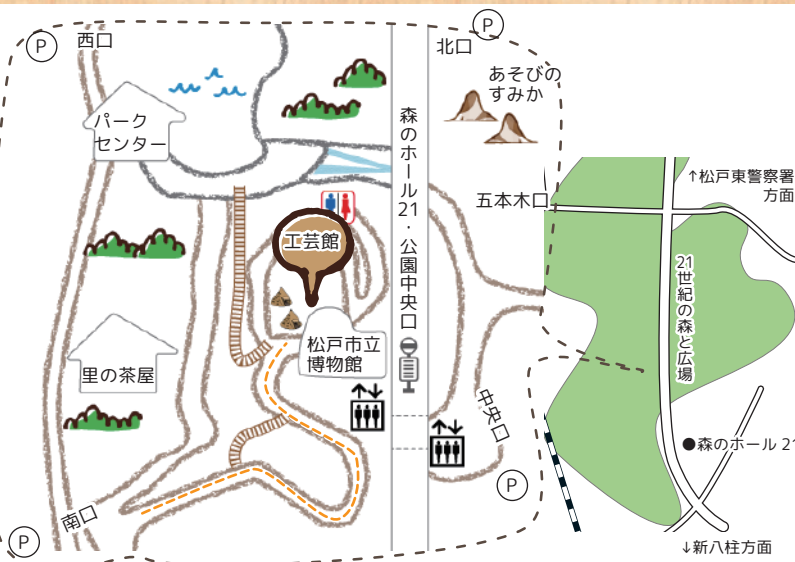

※雨天時は工芸館内を人数制限しながら開館予定です。
※受付時、検温や健康チェックシートへの記入をお願いいたします。体調不良の場合には、参加をご遠慮ください。

森のこども館は、乳幼児親子、小学生、中高生が自然の中で自由に遊べる場所です

この旗が目印です

開館時間 10:00 ~ 16:00

☎ 080-7323-9980 (開館中のみ)

📍 森の工芸館 (21世紀の森と広場内)

雨の日あそびもわくわくすわわ

雨天時は工芸館内を人数制限しながら開館します。
荒天、台風などの場合、休館になることもありますのでHPまたはInstagramにてご確認ください。

こども館にモルックが仲間入り!

竪穴住居の奥に『森のこども館』

新型コロナウイルス感染拡大防止対策をし、開館します

みなさんが安心して遊べるよう、ご理解、ご協力をお願いします。

- ▶ 受付時に検温・体調のチェック、保護者の方の連絡先の記入及び同意確認をお願いします。
- ▶ 発熱、咳やくしゃみ、鼻水などの症状がある場合や体調不良の時には、利用をご遠慮ください。
- ▶ 森のこども館ではマスクの着用をお願いします(2歳以下の乳幼児、過敏症等により着用ができない場合、熱中症のおそれがある場合などはのぞく)
- ▶ こまめな消毒、手洗いをお願いします。
- ▶ 晴天時、工芸館内は授乳及びおむつ替えコーナーのみの利用となり、遊んだり飲食することはできません。
- ▶ 雨天時、工芸館内は人数制限をしてお楽しみとなり、持参された飲み物は飲めますが、お弁当などを食べることはできません。(離乳食を含む)長時間の利用はお控えください。
- ▶ スタッフは当日検温をし、マスク着用でフィジカルディスタンスを保ちながら対応させていただきます。また、遊具や道具の消毒の徹底を心がけます。

松戸市子どもわかもの課から委託を受け、NPO法人松戸子育てさばーとハーモニーが運営しています。

※松戸市立博物館を通して、博物館口から縄文の森を右折
※中央口から水とこかげの広場の橋の下を通り、花壇横の階段を上って左手

HP 森のこども館
はこちら

Facebook、Instagram 配信しています!
@morinokodomokan

マスクの着用、手洗いに
ご協力ください

検温、健康観察の記入に
ご協力ください