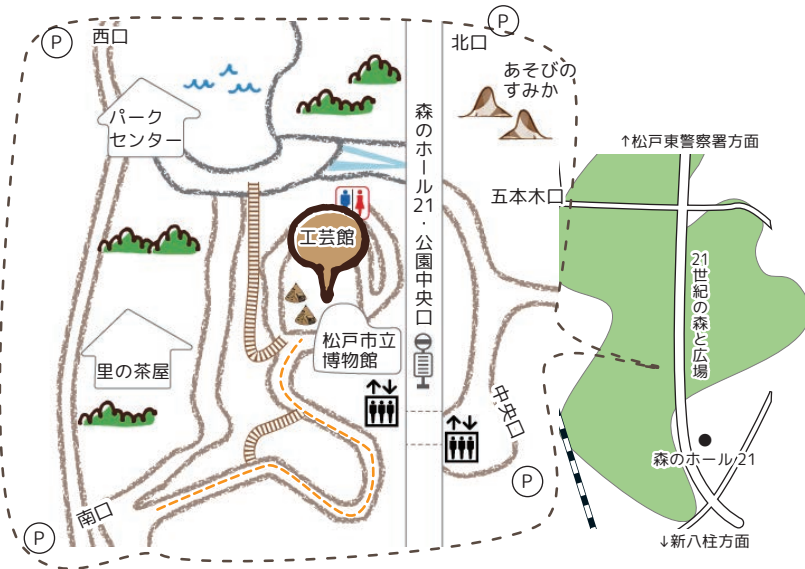

参加無料

森のこども館は、乳幼児親子、小学生、
中高生が自然の中で自由に遊べる場所です♪

雨天時は工芸館内を人数制限しながら開館します。
荒天、台風などの場合、休館になることもありますので、HPまたはInstagramにてご確認ください。

のほりが目印！

4月の予定

※変更等ある場合は、ホームページやInstagram等でお知らせします。

3日間とも、簡単工作もできますよ♪

- 1 (金) 地域ボランティアさんによるおはなし会 13:30～
- 2 (土)、3 (日) 『森リンピック☆第1弾なわとび大会』
何回とべるかな～？ My なわとび持参 OK！
受付：開始 15 分前エントリー 工芸館にて
開始：①11:00～ ②14:00～

『森のこども隊★工作チーム』10名募集します！

募集期間：2022年3月28日まで

申込方法：ホームページ、
Instagramの申込みフォームより

対象：小学生・中学生・高校生

参加期間：年5回活動予定

工作チーム

参加申し込みフォーム

新型コロナウイルス感染拡大防止対策をし、開館します

みなさんが安心して遊べるよう、ご理解、ご協力をお願いします。

- ▶ 受付時に検温・体調のチェック、保護者の方の連絡先の記入及び同意確認をお願いします。
- ▶ 発熱、咳やくしゃみ、鼻水などの症状がある場合や体調不良の時には、利用をご遠慮ください。
- ▶ 森のこども館ではマスクの着用をお願いします（2歳以下の乳幼児、過敏症等により着用ができない場合、熱中症のおそれがある場合などはのぞく）
- ▶ こまめな消毒、手洗いをお願いします。
- ▶ 晴天時、工芸館内は授乳及びおむつ替えコーナーのみの利用となり、遊んだり飲食することはできません。
- ▶ 雨天時、工芸館内は人数制限をしてお楽しみとなり、持参された飲み物は飲めますが、お弁当などを食べることはできません。（離乳食を含む）長時間の利用はお控えください。
- ▶ スタッフは当日検温をし、マスク着用でフィジカルディスタンスを保ちながら対応させていただきます。また、遊具や道具の消毒の徹底を心がけます。

※松戸市立博物館を通して、博物館口から縄文の森を右折
※中央口から水とこかげの広場の橋の下を通り、花壇横の階段を上って左手

【問い合わせ】開館日以外は、野菊野こども館(047-331-1144)へ
<https://morinokodomokan.m-harmony.org>

松戸子どもわかもの課から委託を受け、NPO法人松戸子育てさぽーとハーモニーが運営しています。