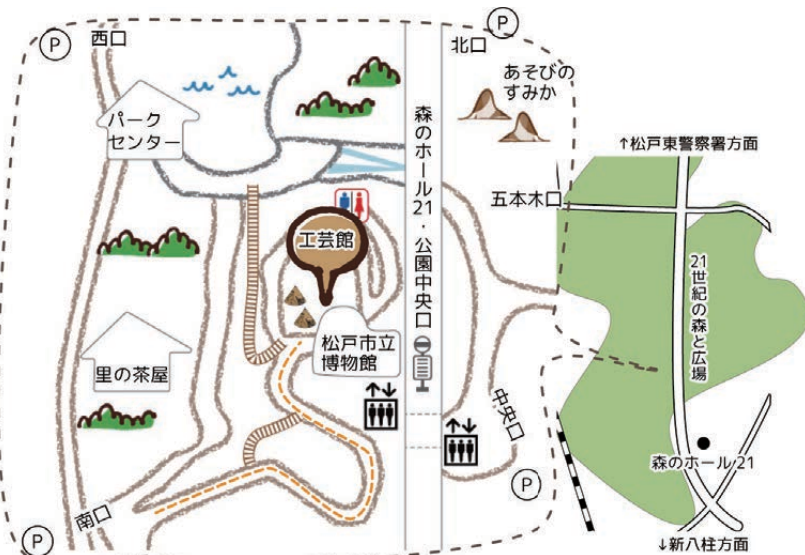

## 12月の予定

※変更等ある場合は、ホームページやInstagram等でお知らせします。

全日、こどもの無料体験あそび♪  
※12月は金曜日の開催がありません。おはなし会は日曜日にあります♪

3(土)、4(日)『クリスマスがざり作り、木の実の工作』  
どんな飾りができるかな？  
まつぼっくり、どんぐり、枝、色々つかってみよ～♪

4(日) 地域ボランティアさんによる♪おはなし会  
11:00～11:30 12月は日曜日に開催！

ドキドキワクワク  
何を飾ってみようかな～

※1月、森のこども館はお休みです。次回は2月4(土)、5(日)開館予定

【森のこども隊活動日】 12月・1月・2月はお休みです

今年度は3チームの森のこども隊が年間を通して活動しています。  
(申込みは締め切りしました)

活動などについての詳細はスタッフまで…

## 新型コロナウイルス感染拡大防止対策をし、開館します

みなさんが安心して遊べるよう、ご理解、ご協力をお願いします。

- ▶ 来館の際はまつど DE 子育て HP に掲載されている健康観察シートの内容をご確認・ご同意ください。
- ▶ 発熱、咳やくしゃみ、鼻水などの症状がある場合や体調不良の時には、利用をご遠慮ください。
- ▶ 森のこども館ではマスクの着用をお願いします(2歳以下の乳幼児、過敏症等により着用ができない場合、熱中症のおそれがある場合などはのぞく)
- ▶ こまめな消毒、手洗いをお願いします。
- ▶ 晴天時、工芸館内は授乳及びおむつ替えコーナーのみの利用となり、遊んだり飲食することはできません。
- ▶ 雨天時、工芸館内は人数制限をしてお楽しみとなり、持参された飲み物は飲めますが、お弁当などを食べることはできません。(離乳食を含む)長時間の利用はお控えください。
- ▶ スタッフは当日検温をし、マスク着用でフィジカルディスタンスを保ちながら対応させていただきます。また、遊具や道具の消毒の徹底を心がけます。

※松戸市立博物館を通して、博物館口から縄文の森を右折  
※中央口から水とこかげの広場の橋の下を通り、花壇横の階段を上って左手

松戸市児童館、こども館情報ココから

まつど DE 子育て HP

【問い合わせ】開館日以外は、野菊野こども館(047-331-1144)へ  
<https://morinokodomokan.m-harmony.org>

松戸子どもわかもの課から委託を受け、NPO法人松戸子育てさぽーとハーモニーが運営しています。