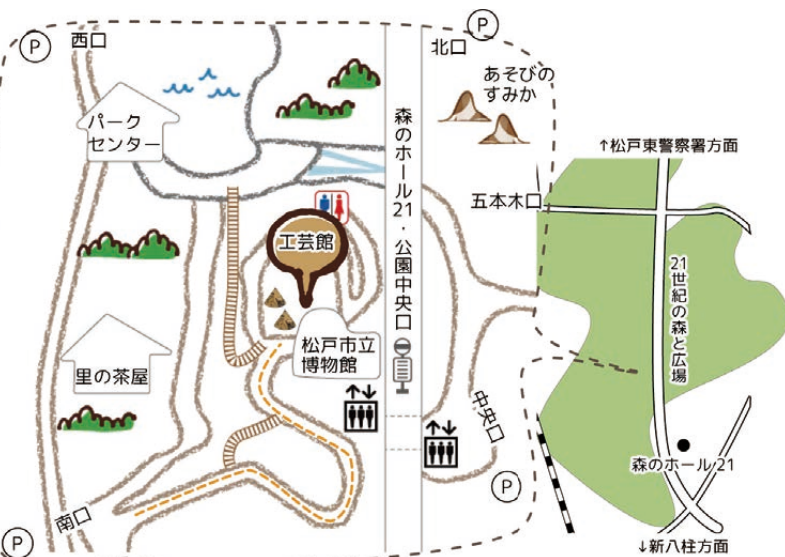

## 森のこども隊☆さつまいもチーム募集！

さつまいもの植え付けから収穫までを体験します。水やり草取りなど成長を観察し、また自然の大切さ収穫の喜びをみんなで楽しく体験できる場所になっていきましょう！

初回活動日:5月20日(土)  
年5回程度活動、第3土曜予定

2023年度  
さつまいも  
チーム  
申し込み  
フォーム

申込み方法:いずれか希望の申込みフォームより 対象:松戸市内在住の小学生  
募集期間は4/1(土)~4/28(金)まで(定員になり次第、締め切り)  
※天候等により変更になることもあります ※森のこども隊は2023年度1チームのみ参加可能です

## 2023年度森のこども隊メンバー募集について

森のこども館は、【自然をあそぶ・自然であそぶ・自然をあそぶ】を掲げ子どもたちの経験、体験の場として開館しています。

森のこども隊は、松戸市内在住の小学生対象に概ね1年を通しての活動になります。2023年度は、ジャガイモ、さつまいも、工作、博物館の4つのチームを募集します。いずれか1チームの申し込みができます。

※前回の森のこども隊参加児童につきましては、前回参加チーム以外であれば1チームの申し込み可能とします

## 新型コロナウイルス感染拡大防止対策をし、開館します。

みなさんが安心して遊べるよう、ご理解、ご協力をお願いします。

- ▶ 来館の際は、まつどDE子育てHPに掲載されている健康観察シートの内容をご確認、ご同意の上、手指消毒のご協力をお願いします。
- ▶ 発熱、咳、くしゃみ、鼻水などの症状がある場合は、利用をご遠慮ください。
- ▶ 人との距離が確保できない場合はマスク着用をお願いすることがあります(工作など)

※松戸市立博物館を通して、博物館口から縄文の森を右折  
※中央口から水とこかげの広場の橋の下を通り、花壇横の階段を上って左手

松戸市児童館、  
こども館情報ココから

まつどDE子育てHP

【問い合わせ】開館日以外は、野菊野こども館(047-331-1144)へ  
<https://morinokodomokan.m-harmony.org>

松戸市子どもわかもの課から委託を受け、NPO法人松戸子育てさぽーとハーモニーが運営しています。