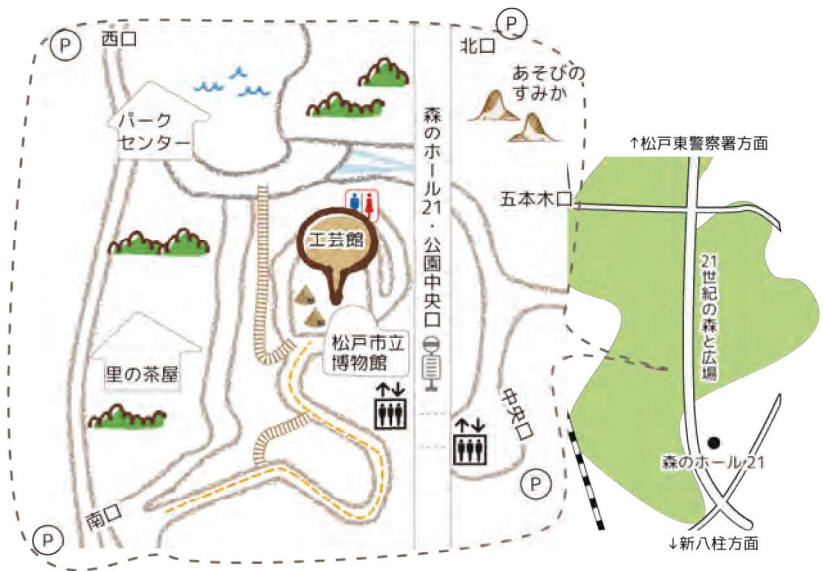

参加
無料

森のこども館は、乳幼児親子、小学生、
中高生が自然の中で自由に遊べる場所です♪

雨天時は感染対策をしながら、工芸館にて開催します。
荒天、台風などの場合、休館になることもあります
ので、HPまたはInstagramにてご確認ください。

のぼりが目印！

パークセンター側からの行きかた

パークセンターを背にして、右側にみえる旗と階段が目印です。

竪穴住居の横道を奥に進むと…

博物館からの行きかた

pmは、ここで開館しますよ～しっぽりゲーム&大なわとび

◎森のこども隊活動日：

はくぶつかんチーム 2/18(日)am

2024年度森のこども隊メンバー募集について

森のこども館は、【自然とあそぶ・自然であそぶ・自然をあそぶ】を掲げ子どもたちの経験、体験の場として開館しています。

森のこども隊は、松戸市内在住の小学生対象に概ね1年を通しての活動になります。2024年度は、ジャガイモ、さつまいも、工作、博物館の4つのチームを募集します。

ジャガイモチーム募集中！年5回活動予定

初回活動日 3/2(土) 10:30～11:30

対象：松戸市内在住小学生

募集期間：2/1(木)～2/24(土) 定員になり次第、締切

※天候等により日程が変更になる場合あり。

※多くのこどもたちの体験、経験の場となるように、1人1チーム申込み可能。去年、一昨年と同じチームの申込みはできません。ご了承ください。

2024年4月
入学新一年生さんも
参加できます♪

▼申込はこちら▼

※松戸市立博物館を通して、博物館口から縄文の森を右折
※中央口から水とこかげの広場の橋の下を通り、花壇横の階段を上って左手

松戸市児童館、こども館情報ココから

まつどDE子育てHP