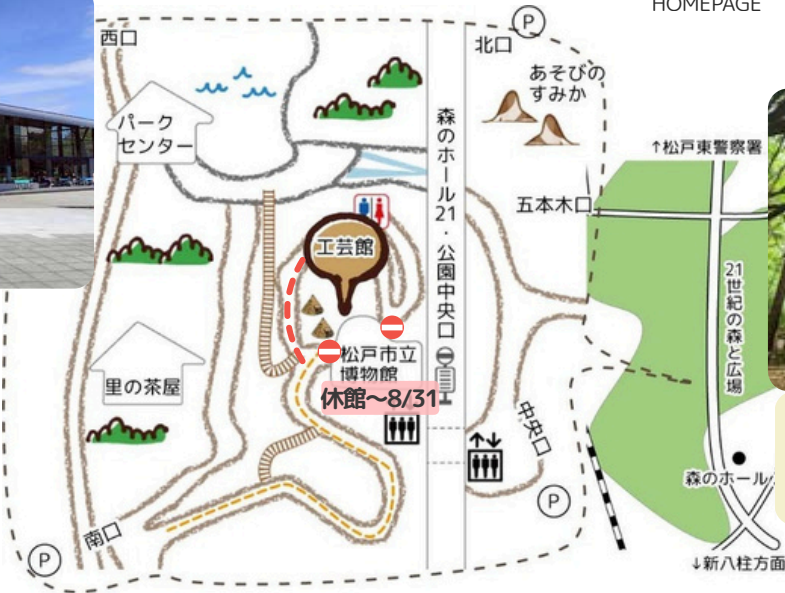

# 森のこども館

森のこども館では  
四季折々の自然あそびが  
体験できます♪

開館日 毎月第1、第3 土曜、日曜

開館時間 10:00~16:00

開館場所 21世紀の森と広場

どちらか

- ①森の工芸館
- ②パークセンター前または屋内

開館日や開館場所が変更になる場合があります。  
詳しくは、ホームページやSNS等でご確認ください。

HOMEPAGE

INSTAGRAM

パークセンター

森の工芸館

2026年1月1日~8月31日まで松戸市立博物館が  
全館休館のため、**縄文の森エリアは、立ち入り  
禁止**になっています。  
森の工芸館への道は、21世紀の森と広場から通  
れます。(赤い点線の道)

皿回しなどの  
昔あそび

木の実を使った  
簡単工作

地域ボランティアさんによる

おはなし会

季節を見つけよう  
ぐるっと  
森マップ

「森のこども隊」  
松戸市在住の小学生を対象とした  
年間を通したチーム活動 (申込制)

●開館日● 2026年

- 6月 6(土)、7(日)、20(土)、21(日)
- 7月 4(土)、5(日)、18(土)、19(日)、31(金)
- 8月 1(土)、2(日)、3(月)